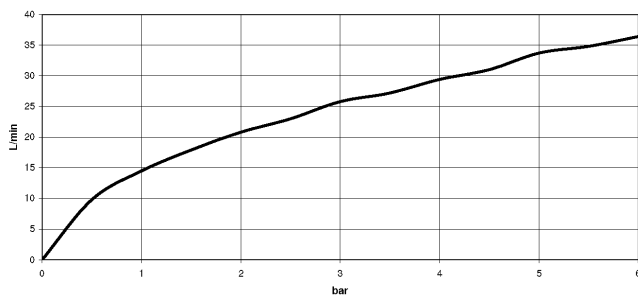

Sistema di sicurezza antiriflusso.

	Cromato	34 442 626-00
	Nero opaco	34 442 626-33
	Cromo spazzolato	34 442 626-93

**EDITION PRO Termostato per doccia montaggio a muro - Cromato**

34 442 626

mm [inches]

**Diagramma di portata**