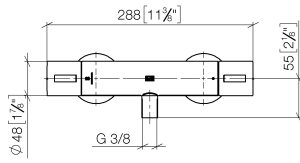

## EDITION PRO Termostato per doccia montaggio a muro - Cromato

---

34 442 626

- rosette scorrevoli Ø 70 mm
- Interasse 150 mm ± 13 mm
- Deviatore a rotazione con regolazione di portata e funzione di arresto
- uscita doccetta 3/8"
- con regolatore di portata

Sistema di sicurezza antiriflusso.

	Cromato	34 442 626-00
	Nero opaco	34 442 626-33
	Cromo spazzolato	34 442 626-93

**EDITION PRO Termostato per doccia montaggio a muro - Cromato**

34 442 626

mm [inches]

**Diagramma di portata**

### Elenco delle parti di ricambio

N.	Codice articolo	Denominazione	Quantità necessaria	Tempo di produzione
1	90 17 33 015 00-00	manopola	2	10
2	90 15 02 070 00 90	cartuccia	1	2
3	90 30 40 010 00 90	regolatore	1	2
4	04 31 20 530 00 90	inserto	1	2
5	04 11 04 030 00 90	attacco	2	2
6	90 31 20 512 00-00	rosetta	2	2
7	09 29 30 050 90	setaccio	2	2
8	04 31 20 540 00 90	inserto	1	2
9	09 24 77 008-00	dado	2	10
10	90 90 03 236 00 90	parte superiore	1	2
11	90 30 40 017 00 90	alloggio	1	2
12	90 14 10 010 00 90	guarnizione	1	2
13	09 31 20 511-00	ugello	1	10
14	90 21 02 069 00-00	copertura	1	10