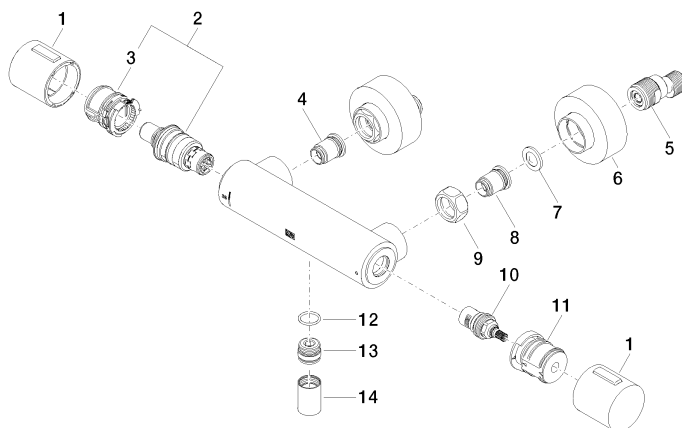

## EDITION PRO Termostato per doccia montaggio a muro - Cromato

---

34 442 626

- rosette scorrevoli Ø 70 mm
- Interasse 150 mm ± 13 mm
- Deviatore a rotazione con regolazione di portata e funzione di arresto
- uscita doccetta 3/8"
- con regolatore di portata

Sistema di sicurezza antiriflusso.

	Cromato	34 442 626-00
	Nero opaco	34 442 626-33
	Cromo spazzolato	34 442 626-93

**EDITION PRO Termostato per doccia montaggio a muro - Cromato**

34 442 626

mm [inches]

**Diagramma di portata**

### Elenco delle parti di ricambio

N.	Codice articolo	Denominazione	Quantità necessaria	Tempo di produzione
1	90 17 33 015 00-00	manopola	2	10
2	90 15 02 070 00 90	cartuccia	1	2
3	90 30 40 010 00 90	regolatore	1	2
4	04 31 20 530 00 90	inserto	1	2
5	04 11 04 030 00 90	attacco	2	2
6	90 31 20 512 00-00	rosetta	2	2
7	09 29 30 050 90	setaccio	2	2
8	04 31 20 540 00 90	inserto	1	2
9	09 24 77 008-00	dado	2	10
10	90 90 03 236 00 90	parte superiore	1	2
11	90 30 40 017 00 90	alloggio	1	2
12	90 14 10 010 00 90	guarnizione	1	2
13	09 31 20 511-00	ugello	1	10
14	90 21 02 069 00-00	copertura	1	10