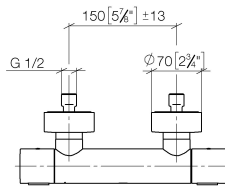

## EDITION PRO Termostato per doccia montaggio a muro - Cromato

---

34 442 626

- rosette scorrevoli Ø 70 mm
- Interasse 150 mm ± 13 mm
- Deviatore a rotazione con regolazione di portata e funzione di arresto
- uscita doccetta 3/8"
- con regolatore di portata

Sistema di sicurezza antiriflusso.

	Cromato	34 442 626-00
	Nero opaco	34 442 626-33
	Cromo spazzolato	34 442 626-93

**EDITION PRO Termostato per doccia montaggio a muro - Cromato**

34 442 626

mm [inches]

**Diagramma di portata**

### Elenco delle parti di ricambio

N.	Codice articolo	Denominazione	Quantità necessaria	Tempo di produzione
1	90 17 33 015 00-00	manopola	2	10
2	90 15 02 070 00 90	cartuccia	1	2
3	90 30 40 010 00 90	regolatore	1	2
4	04 31 20 530 00 90	inserto	1	2
5	04 11 04 030 00 90	attacco	2	2
6	90 31 20 512 00-00	rosetta	2	2
7	09 29 30 050 90	setaccio	2	2
8	04 31 20 540 00 90	inserto	1	2
9	09 24 77 008-00	dado	2	10
10	90 90 03 236 00 90	parte superiore	1	2
11	90 30 40 017 00 90	alloggio	1	2
12	90 14 10 010 00 90	guarnizione	1	2
13	09 31 20 511-00	ugello	1	10
14	90 21 02 069 00-00	copertura	1	10